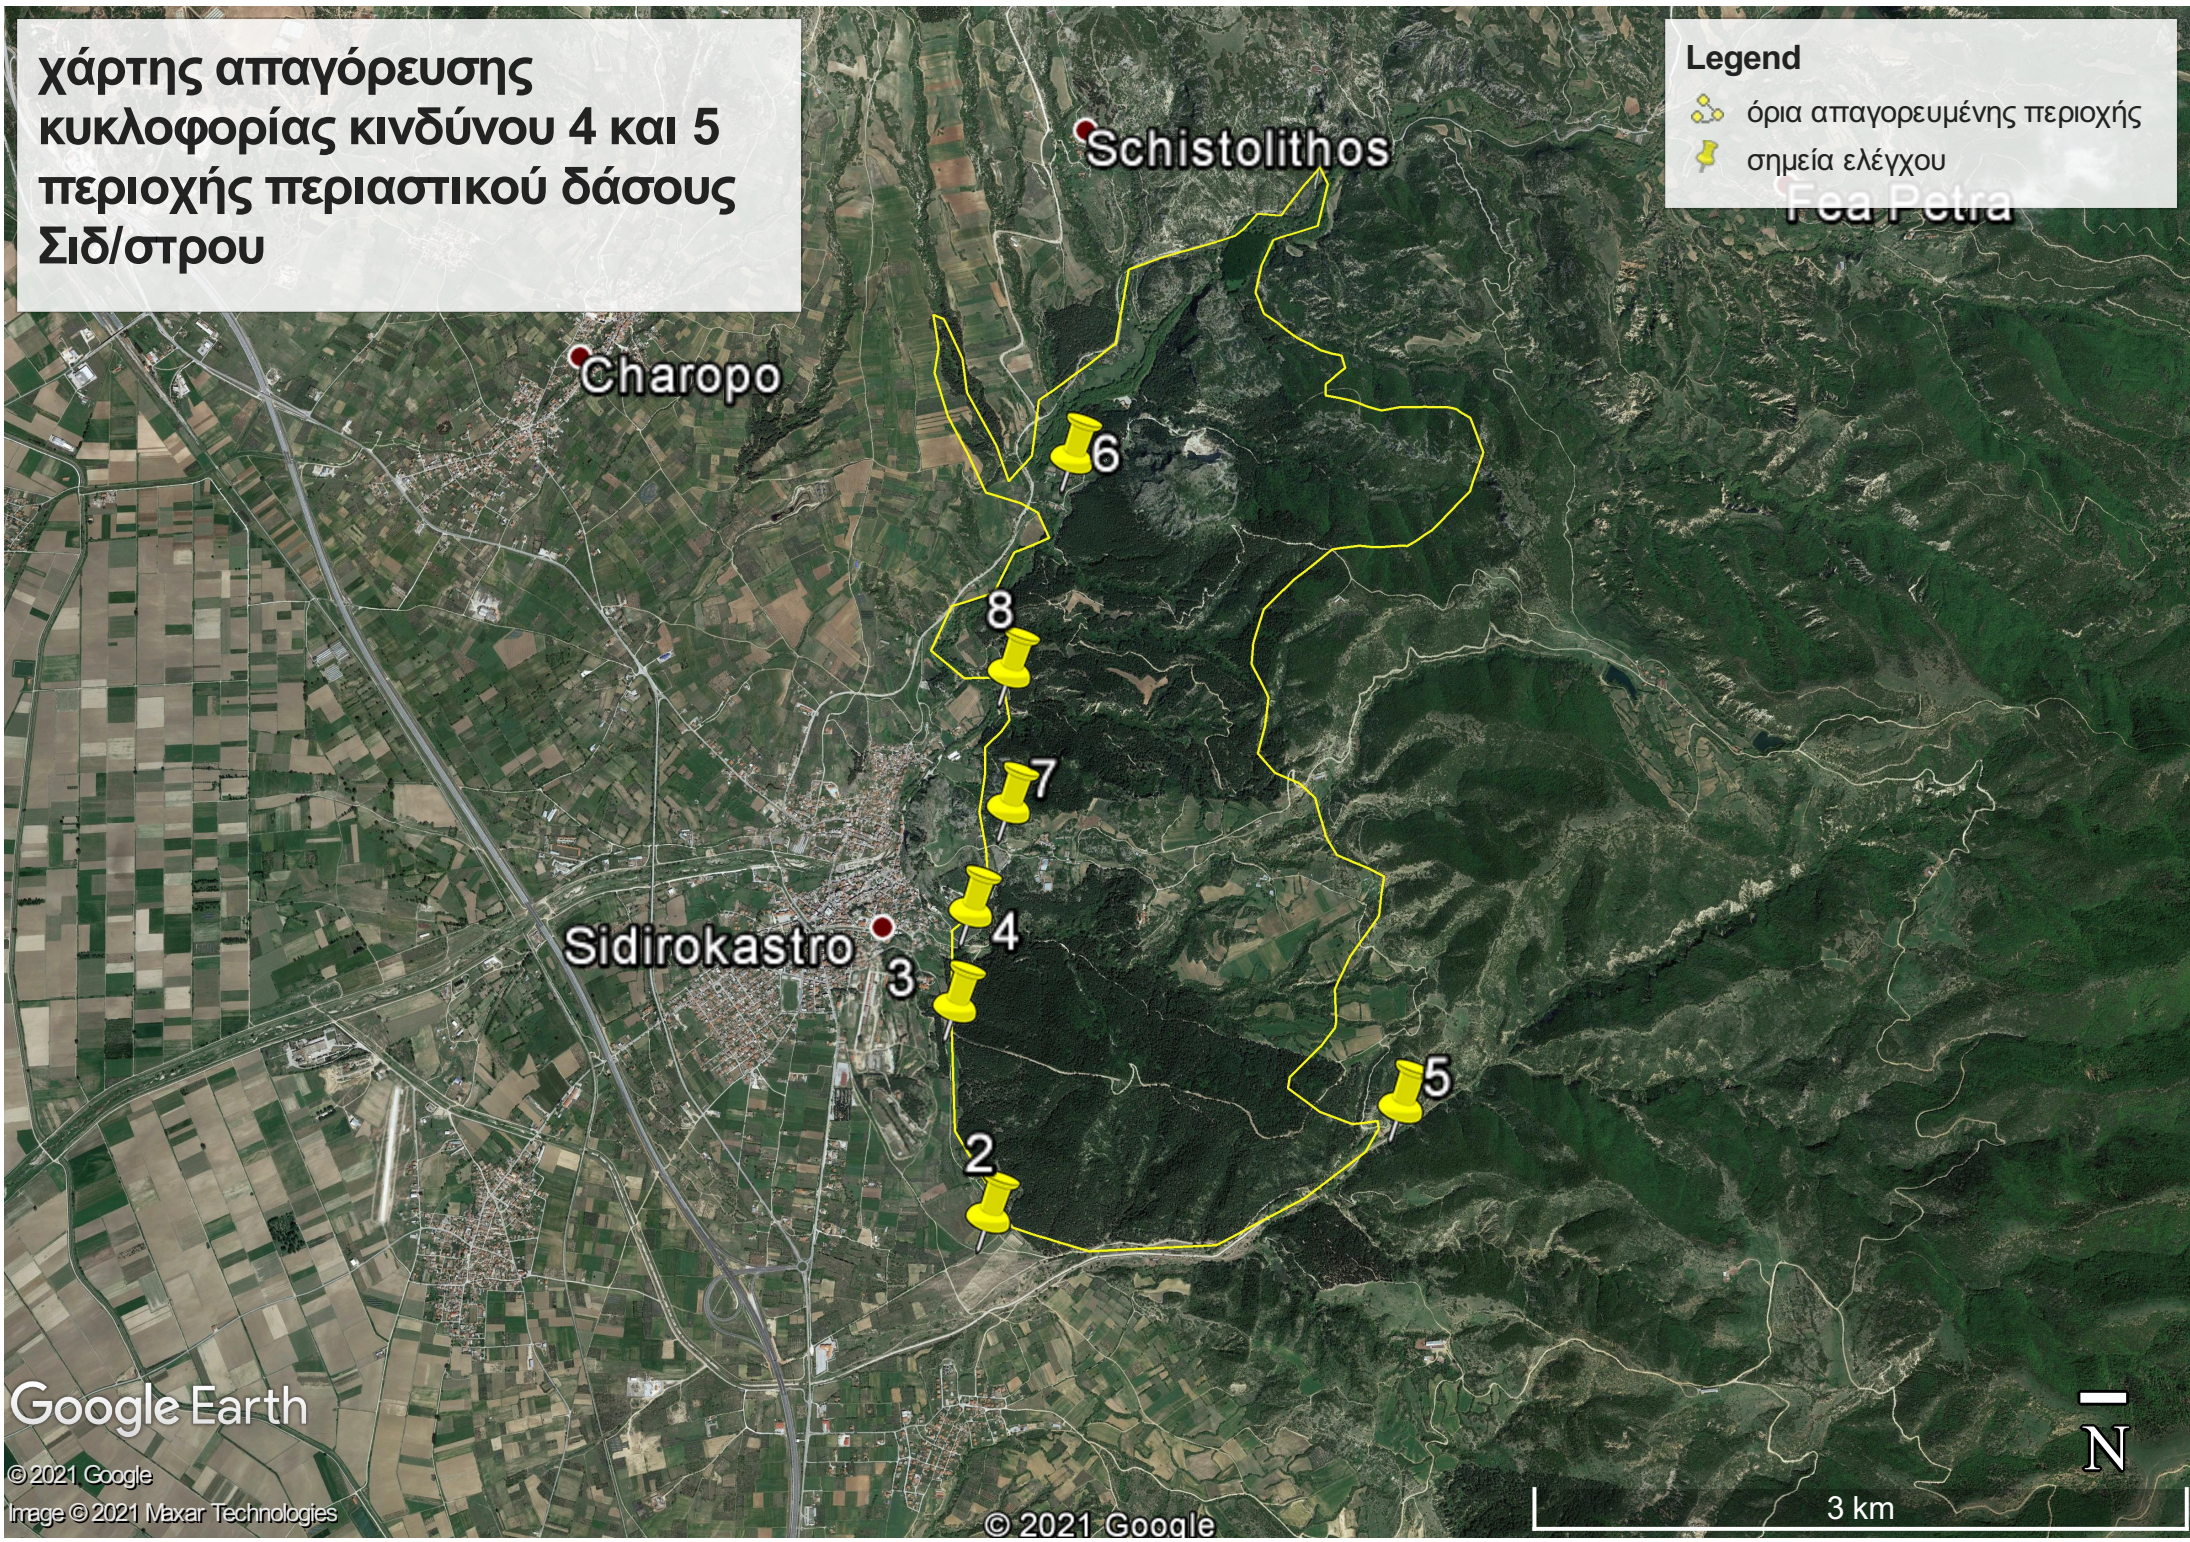

**χάρτης απαγόρευσης
κυκλοφορίας κινδύνου 4 και 5
περιοχής περιαστικού δάσους
Σιδ/στρου**

Legend

- όρια απαγορευμένης περιοχής
- σημεία ελέγχου

Google Earth

© 2021 Google
Image © 2021 Maxar Technologies

© 2021 Google

3 km